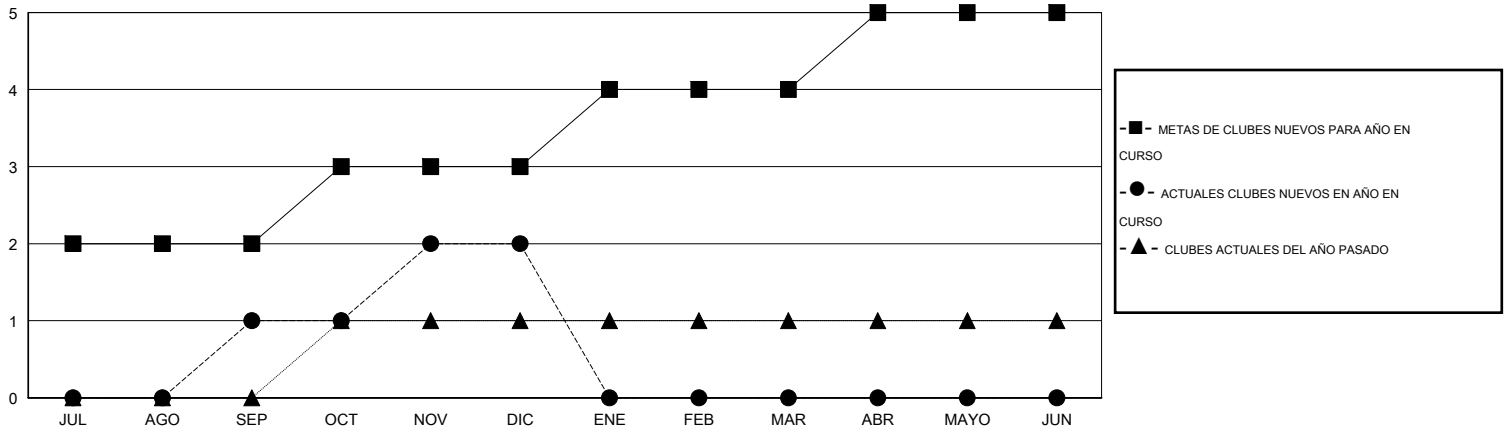

# MONTHLY MEMBERSHIP PROGRESS REPORT

District H 1

Results as of: 12/31/2014

GMT: Jaime García Cepeda

UBICACIÓN PERU

GMT DE AE 3

Clubes					socios				
RESULTADOS DE 2014-2015					RESULTADOS DE 2014-2015				
TRIMESTRE	META DE CLUBES NUEVOS	NUEVOS CLUBES	CLUBES DADOS DE BAJA	GANANCIA/PÉRDIDA NETA	TRIMESTRE	META DE SOCIOS NUEVOS	SOCIOS FUNDADORES Y SOCIOS AÑADIDOS	SOCIOS DADOS DE BAJA	GANANCIA/PÉRDIDA NETA
JUL/AGO/SEP	2	1	1	0	JUL/AGO/SEP	70	121	140	-19
OCT/NOV/DIC	1	1	4	-3	OCT/NOV/DIC	45	126	148	-22
ENE/FEB/MAR	1	0	0	0	ENE/FEB/MAR	45	0	0	0
ABR/MAYO/JUN	1	0	0	0	ABR/MAYO/JUN	35	0	0	0

METAS Y CIFRA ACUMULATIVA DE CLUBES NUEVOS

METAS Y CIFRA ACUMULATIVA DE SOCIOS

CLUBES DADOS DE BAJA: 5	53 CLUBS OF 90 AÑADIERON 1 O MÁS SOCIOS NUEVOS	<u>DISTRIBUCIÓN POR SEXO</u>
		MASCULINO 1,104 (52.85%)
		FEMENINO 985 (47.15%)
<u>SOCIOS DADOS DE BAJA</u>	<a href="#">CLIC AQUÍ PARA DATOS DE SALUD DE CLUB</a>	SOCIOS EN UNIDAD FAMILIAR 672
FALLECIDOS 1		CABEZA DE FAMILIA 285
CLUB CANCELADO 64		NO ES CABEZA DE FAMILIA 387
OTRO 223		
TOTAL 288		