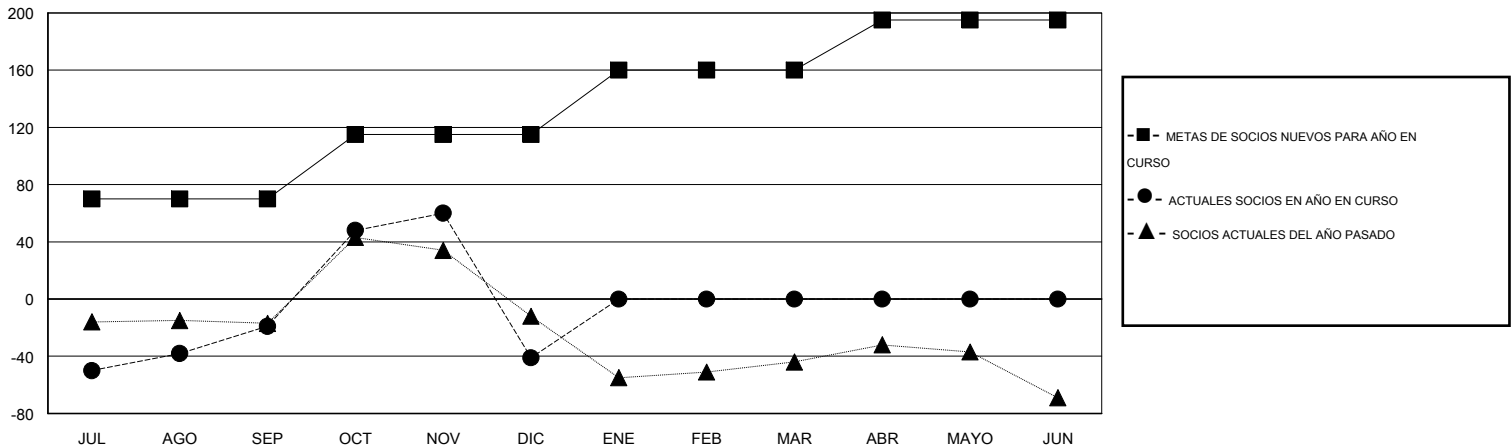

# MONTHLY MEMBERSHIP PROGRESS REPORT

District H 1

Results as of: 12/31/2014

GMT: Jaime García Cepeda

UBICACIÓN PERU

GMT DE AE 3

Clubes					socios				
RESULTADOS DE 2014-2015					RESULTADOS DE 2014-2015				
TRIMESTRE	META DE CLUBES NUEVOS	NUEVOS CLUBES	CLUBES DADOS DE BAJA	GANANCIA/PÉRDIDA NETA	TRIMESTRE	META DE SOCIOS NUEVOS	SOCIOS FUNDADORES Y SOCIOS AÑADIDOS	SOCIOS DADOS DE BAJA	GANANCIA/PÉRDIDA NETA
JUL/AGO/SEP	2	1	1	0	JUL/AGO/SEP	70	121	140	-19
OCT/NOV/DIC	1	1	4	-3	OCT/NOV/DIC	45	126	148	-22
ENE/FEB/MAR	1	0	0	0	ENE/FEB/MAR	45	0	0	0
ABR/MAYO/JUN	1	0	0	0	ABR/MAYO/JUN	35	0	0	0

METAS Y CIFRA ACUMULATIVA DE CLUBES NUEVOS

METAS Y CIFRA ACUMULATIVA DE SOCIOS

CLUBES DADOS DE BAJA: 5	53 CLUBS OF 90 AÑADIERON 1 O MÁS SOCIOS NUEVOS	<u>DISTRIBUCIÓN POR SEXO</u>
		MASCULINO 1,104 (52.85%)
		FEMENINO 985 (47.15%)
<u>SOCIOS DADOS DE BAJA</u>	<a href="#">CLIC AQUÍ PARA DATOS DE SALUD DE CLUB</a>	SOCIOS EN UNIDAD FAMILIAR 672
FALLECIDOS 1		CABEZA DE FAMILIA 285
CLUB CANCELADO 64		NO ES CABEZA DE FAMILIA 387
OTRO 223		
TOTAL 288		